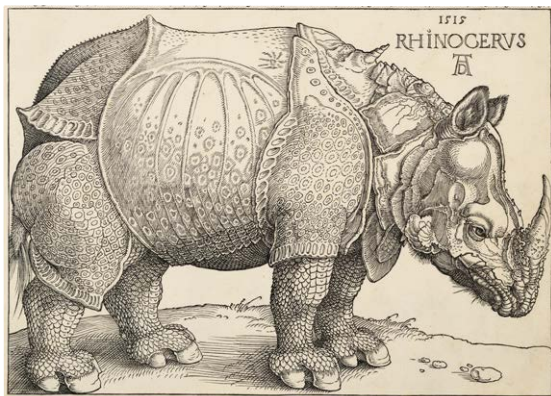

BEGLEITPROGRAMM (Auszug)

Di. 03.03. + 05.05. / 07.04. + 02.06.2026
je 14:00 Uhr / 18:30 Uhr

Druckreif! Albrecht Dürers Erfolgsgeschichten

Kuratorenführungen durch die Sonderausstellung
mit Jan Soldin / Dr. Ulf Dingerdissen

So. 15.03.2026 14:00 Uhr

KUNST FÜR KINDER

Nashorn! Nashorn?

Bildbetrachtung mit anschließendem Kreativteil
mit Rebecca Mönch

Do. 02.04.2026 13:30 Uhr

OSTERFERIEN-WORKSHOP FÜR KINDER

Druckwerkstatt

Bildbetrachtung mit anschließendem Kreativteil
mit Rebecca Mönch

So. 19.04.2026 11:00 Uhr

MATINEE

Der Dürer-Code: Kunst im Zeichen der Zeichen

Vortrag zur Sonderausstellung mit Jan Soldin

Di. 28.04.2026 18:00 Uhr

Dürers Raumwelten

Kreativworkshop „Collage“ für Erwachsene mit Ronnie Zettner

Di. 12.05.2026 18:00 Uhr

DER DIENSTAGABEND IM MGS

„Der haarig bärtig Maler spricht“

Vortrag zur Sonderausstellung mit Hans Driesel